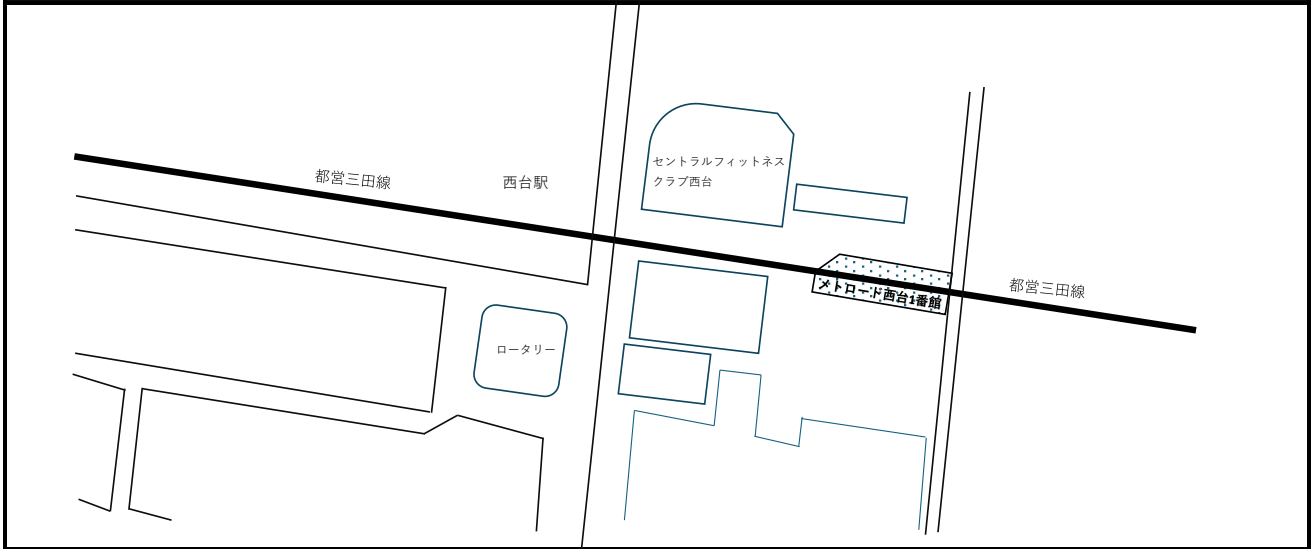

【区画情報】メトロード西台1番館 区画No.4 (スパンNo.224-口)

【案内図】メトロード西台1番館

【詳細図】

外観

室内