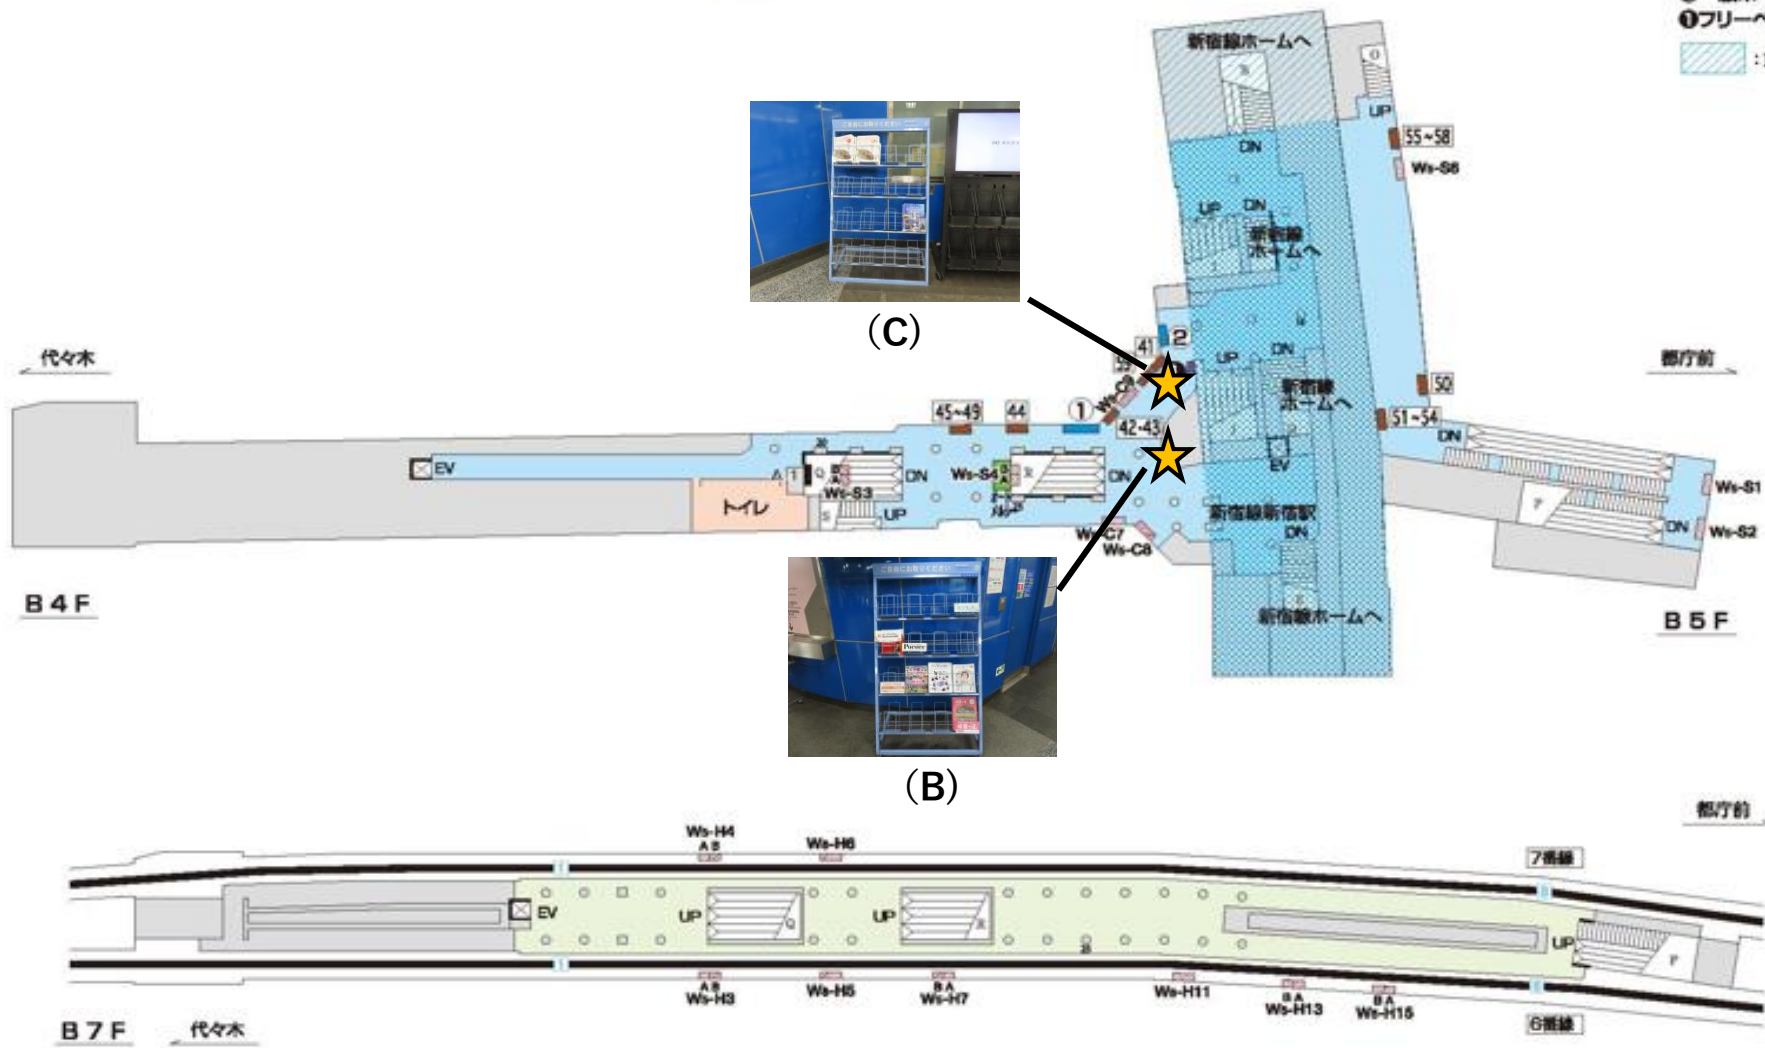

# E 27 都営大江戸線新宿駅

- 駅ばり
- ①一般ボード B1×8
  - ②Green Set B1×4
  - ③一般ボード B1×8
  - ④フリーペーパーラックスペース
- : 京王電鉄区分

(C)

(B)