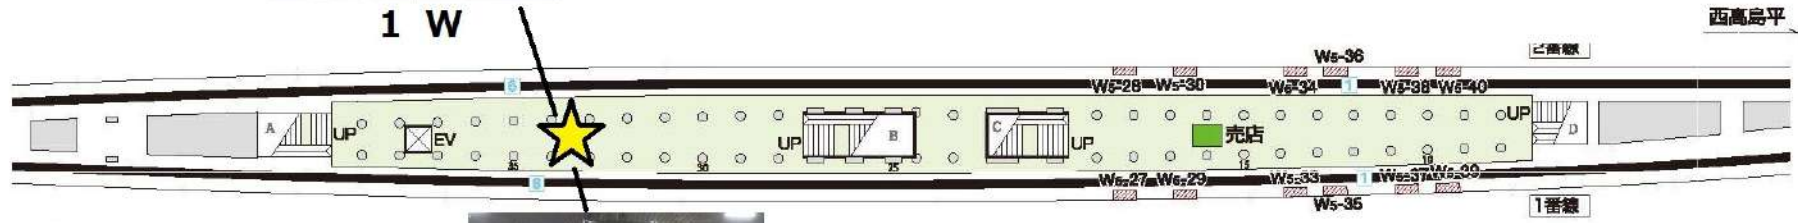

# I 09 都営三田線大手町駅

- 駅ばり
- ①一般ボード B1×4
  - ②一般ボード B1×4
  - ③Green Set B1×4
  - ④三田Line Set B1×4

: 東京メトロ区分、他社区分

1 W

白金高輪 B2F

2 W