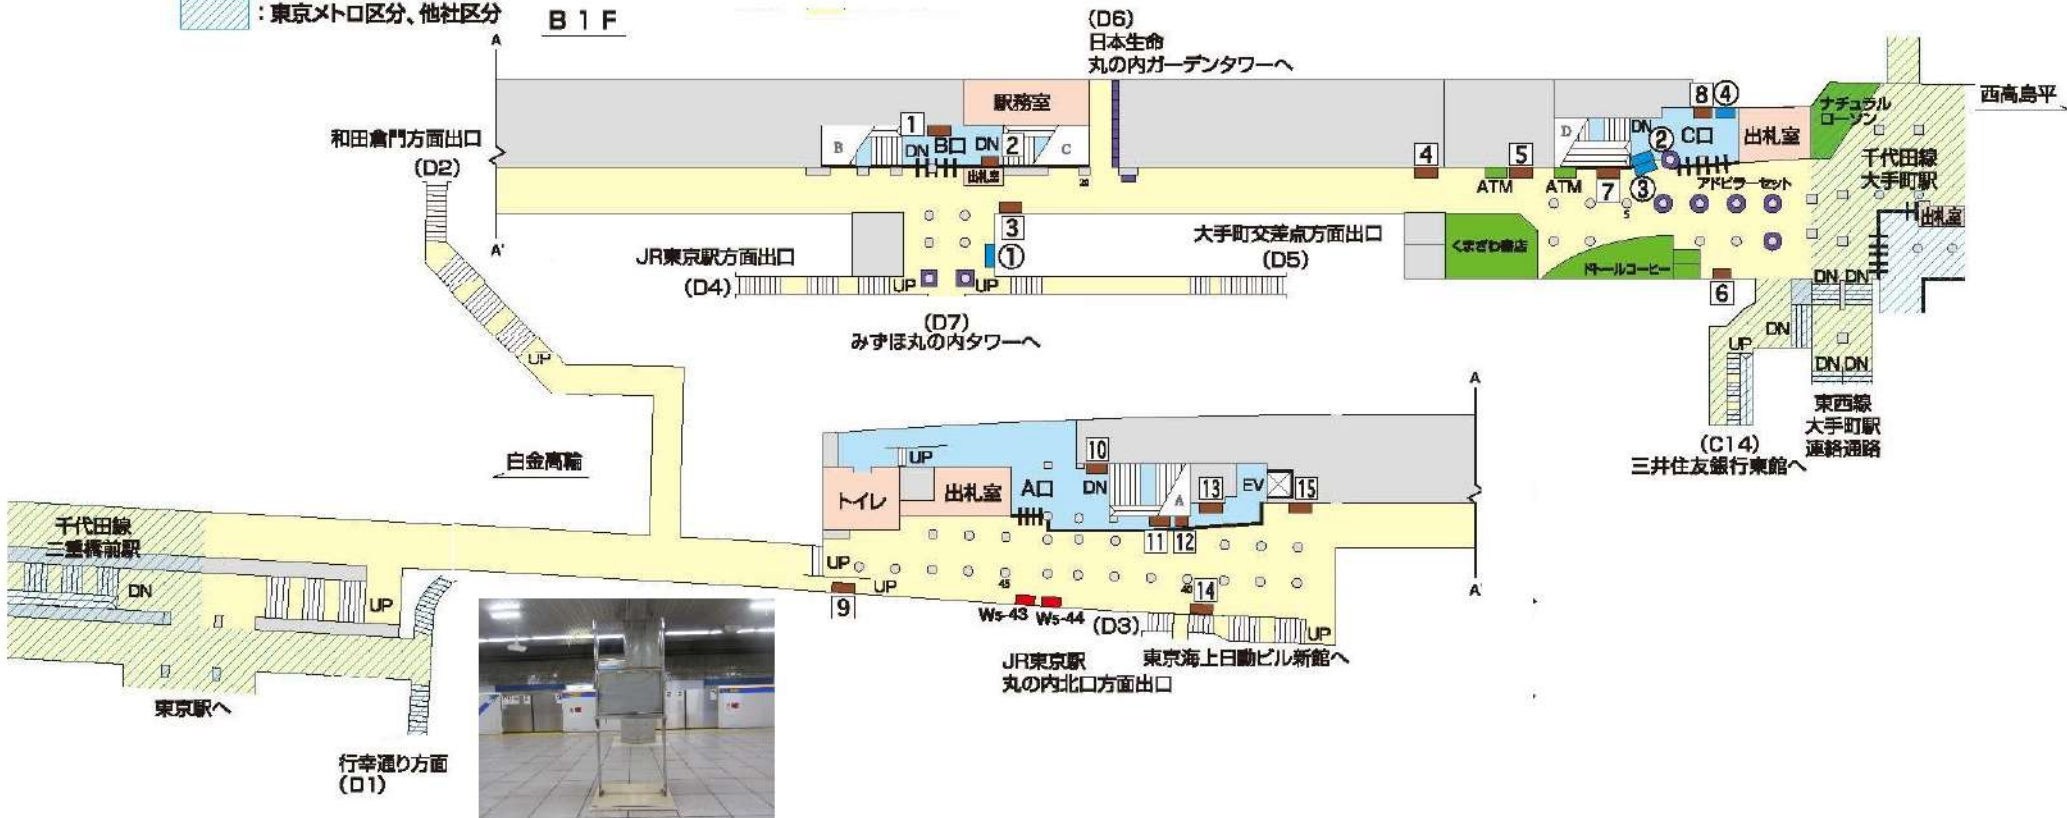

# I 09 都営三田線大手町駅

- 駅ばり
- ①一般ボード B1×4
  - ②一般ボード B1×4
  - ③Green Set B1×4
  - ④三田Line Set B1×4

: 東京メトロ区分、他社区分

1 W

白金高輪 B2F

2 W