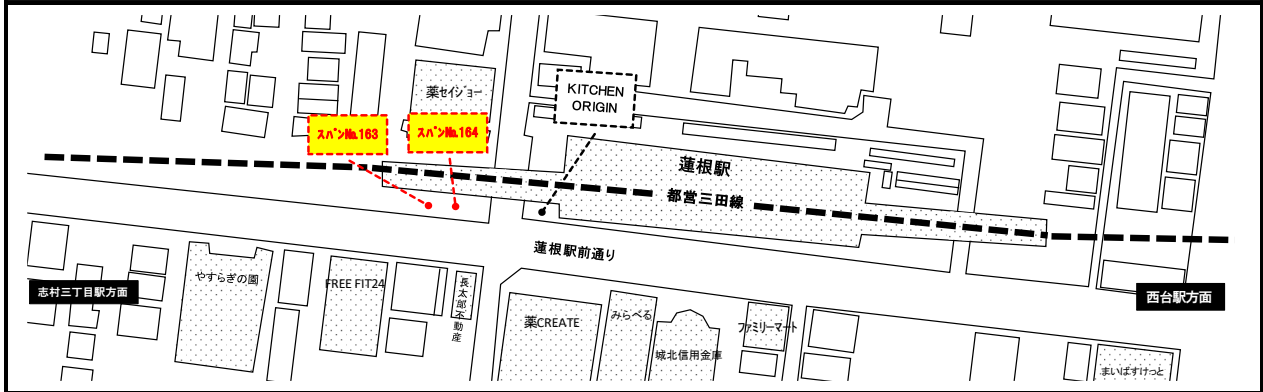

【区画情報】 蓮根駅 ~ 志村三丁目駅エリア

【案内図】 蓮根駅 ~ 志村三丁目駅エリア

【詳細図】 都営三田線蓮根募集区画①

スパンNo.163 外観

スパンNo.164 外観

スパンNo.163 内部

スパンNo.164 内部