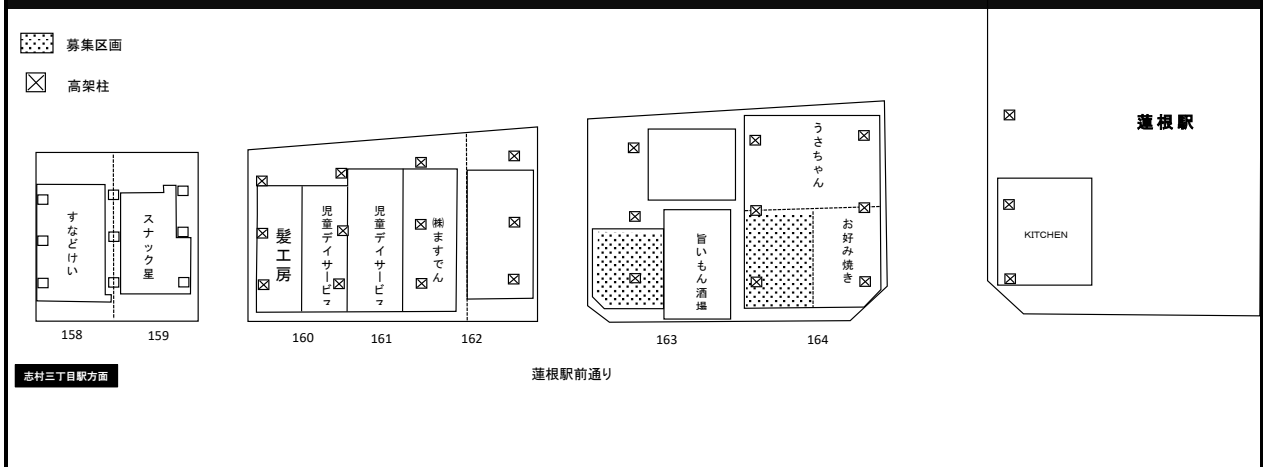

【区画情報】 蓮根駅 ~ 志村三丁目駅エリア

【案内図】 蓮根駅 ~ 志村三丁目駅エリア

【詳細図】 都営三田線蓮根募集区画①

スパンNo.163 外観

スパンNo.164 外観

スパンNo.163 内部

スパンNo.164 内部